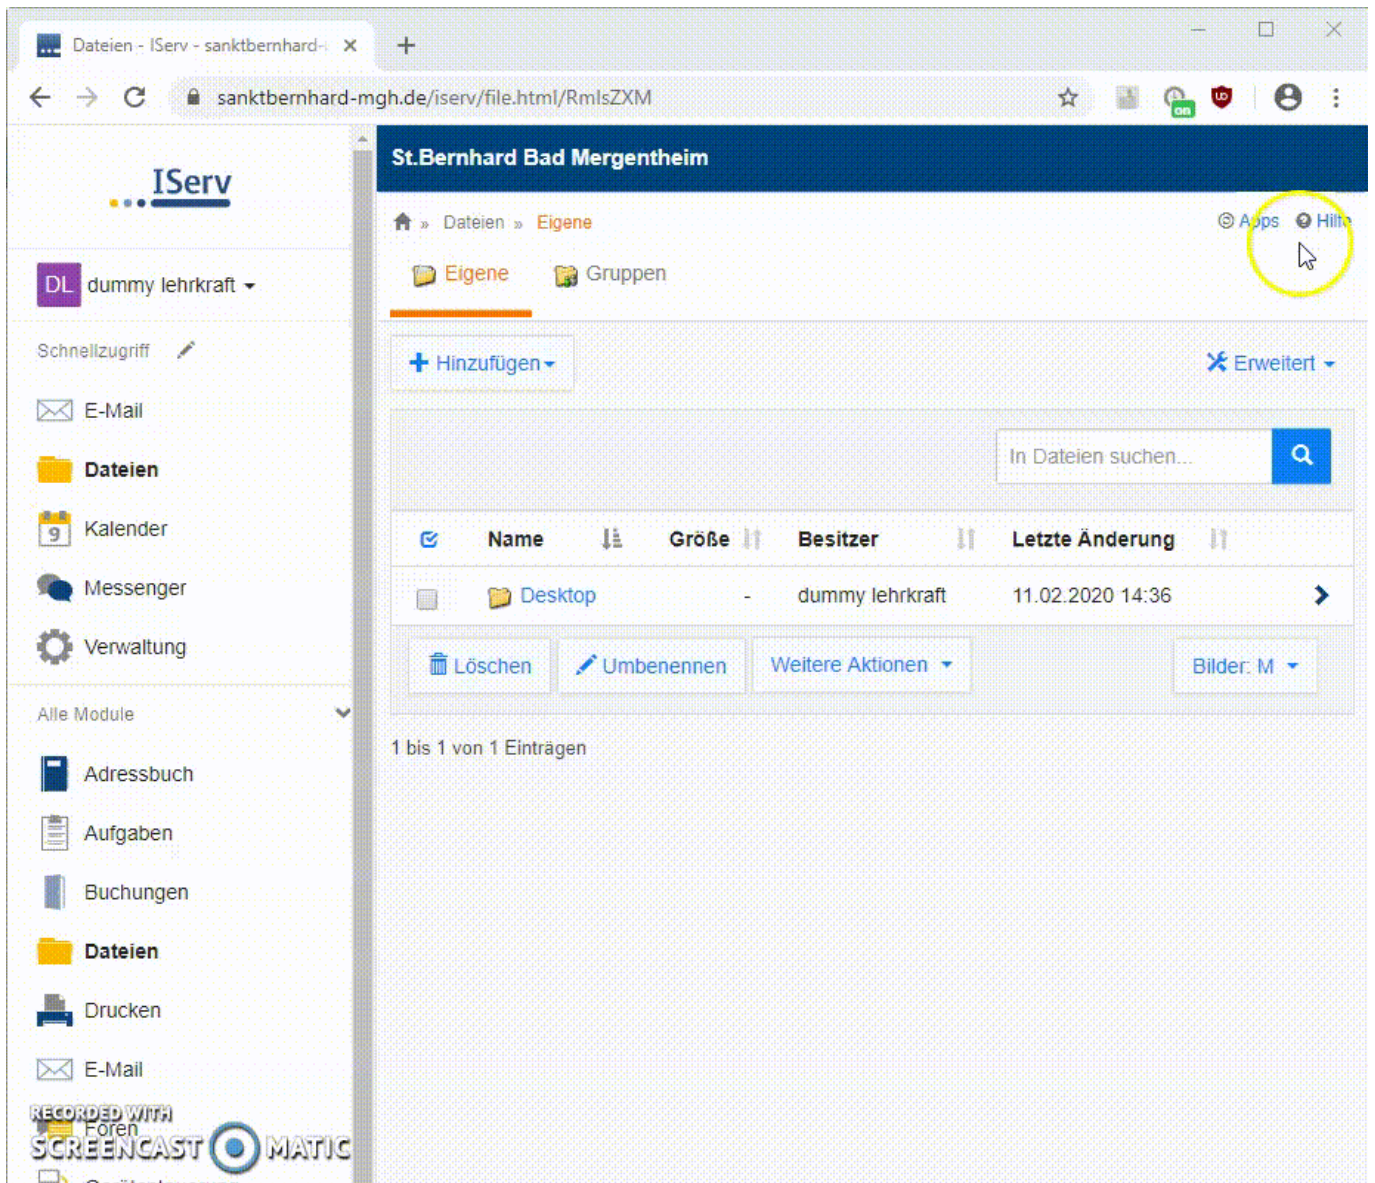

Anwender-Schulung

Hilfe benutzen

Der Hilfe-Button: In jedem Modul rechts oben.

Passwörter zurücksetzen

Schüler

[iserv-paswort-zuruecksetzen.mp4](https://herr-pfeiffer.de/unterrichtswiki/iserv-paswort-zuruecksetzen.mp4)

1. Alle Module
2. Verwaltung
3. Benutzer
4. Benutzer über die Suchzeile suchen
5. Benutzer auswählen
6. Passwort zurücksetzen
7. zurücksetzen
8. Vorläufiges Passwort dem Schüler mitteilen

Lehrkräfte

Nur der Administrator kann die Passwörter von Lehrkräften zurücksetzen. Dieser Vorgang wird protokolliert.