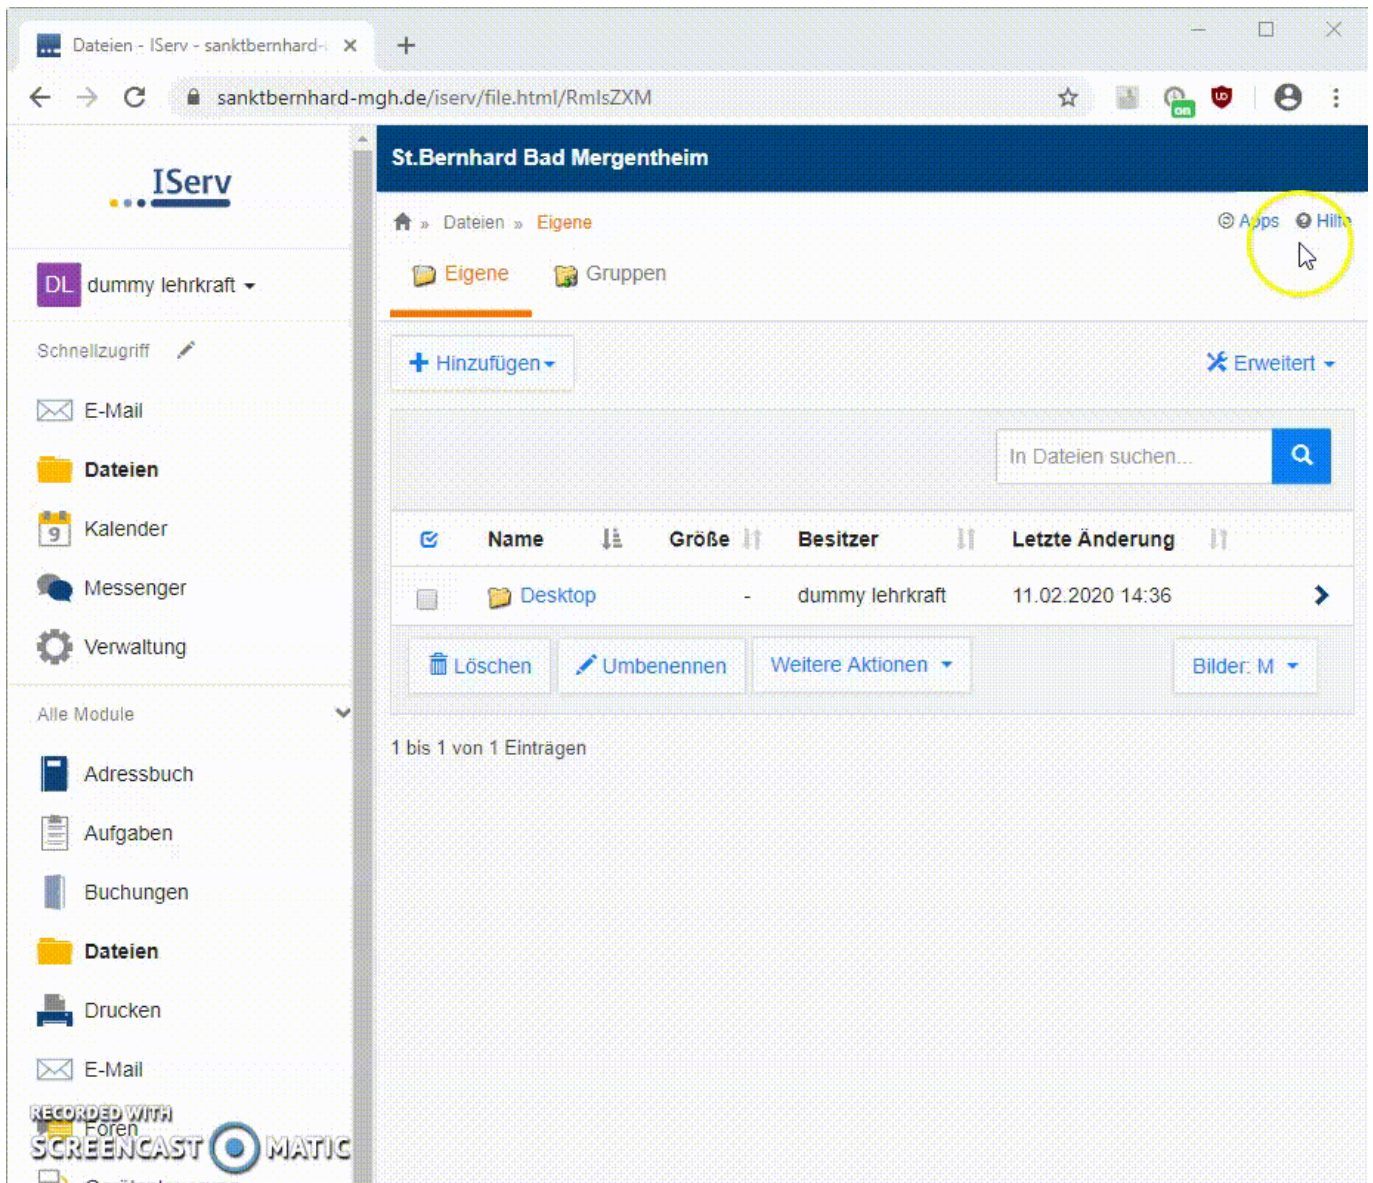

Anwender-Schulung

Hilfe benutzen

Der Hilfe-Button: In jedem Modul rechts oben.

Passwörter zurücksetzen

Schüler

[iserv-paswort-zuruecksetzen.mp4](https://herr-pfeiffer.de/unterrichtswiki/iserv-paswort-zuruecksetzen.mp4)

1. Alle Module
2. Verwaltung
3. Benutzer
4. Benutzer über die Suchzeile suchen
5. Benutzer auswählen
6. Passwort zurücksetzen
7. zurücksetzen
8. Vorläufiges Passwort dem Schüler mitteilen

Lehrkräfte

Nur der Administrator kann die Passwörter von Lehrkräften zurücksetzen. Dieser Vorgang wird protokolliert.