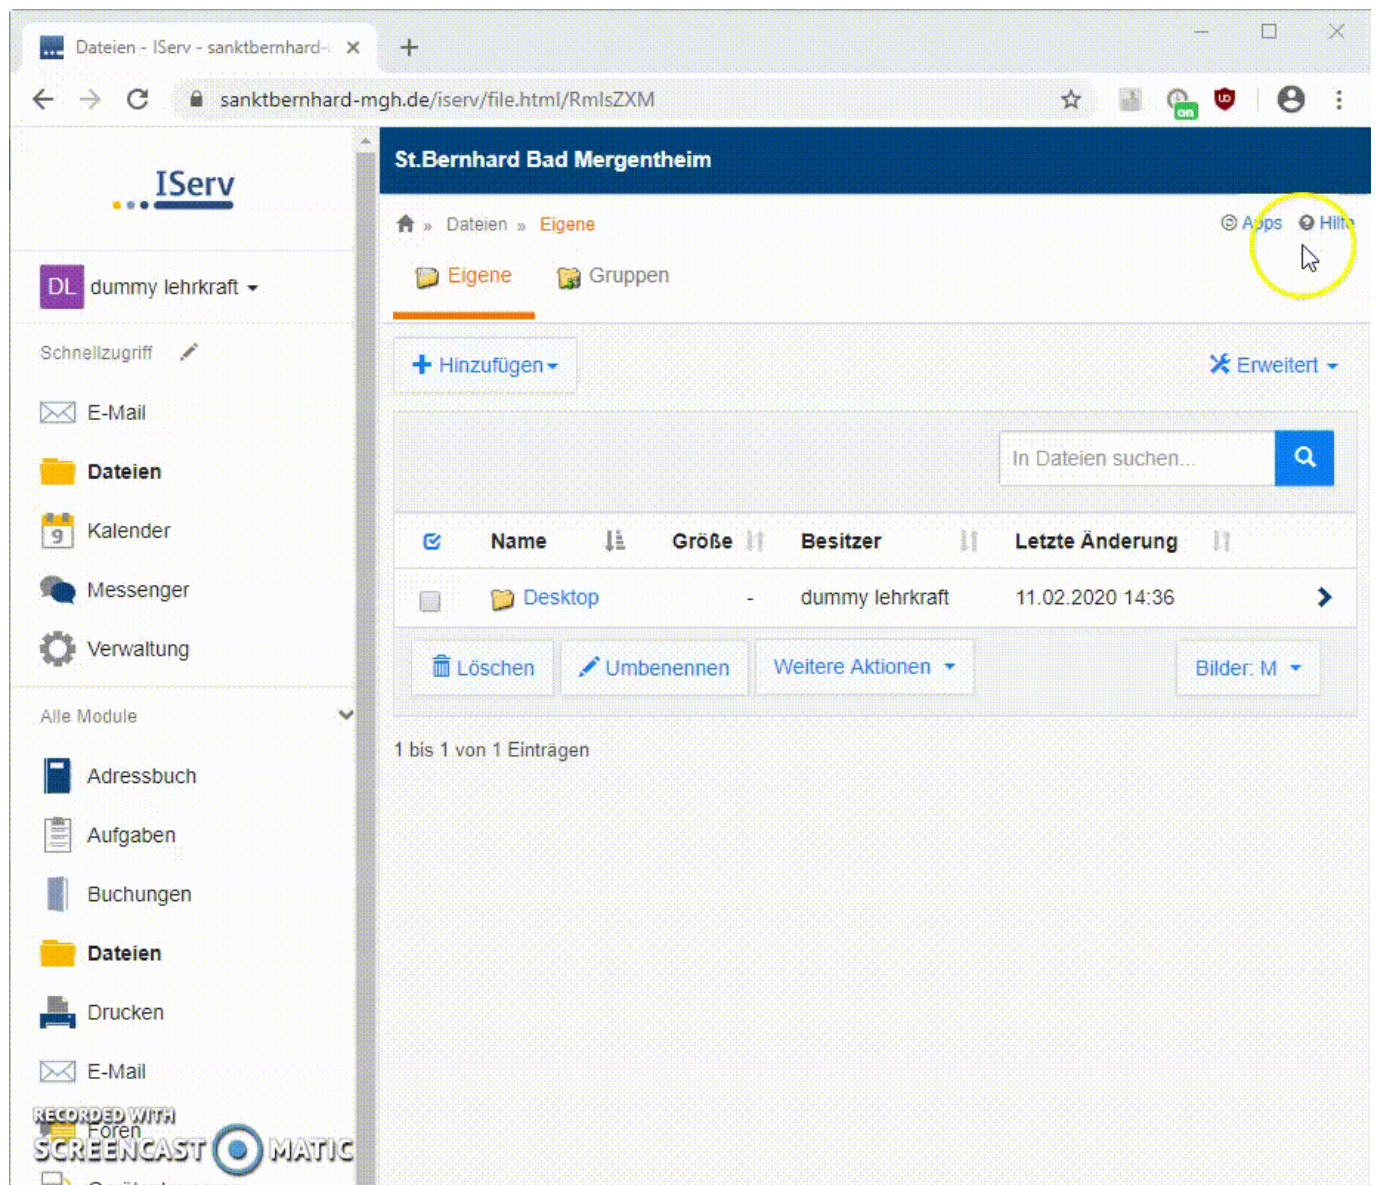

IServ-Schulung

Hilfe benutzen

Der Hilfe-Button: In jedem Modul rechts oben.

Passwörter zurücksetzen

Schüler

[iserv-paswort-zuruecksetzen.mp4](https://herr-pfeiffer.de/unterrichtswiki/iserv-paswort-zuruecksetzen.mp4)

1. Alle Module
2. Verwaltung
3. Benutzer
4. Benutzer über die Suchzeile suchen
5. Benutzer auswählen
6. Passwort zurücksetzen
7. zurücksetzen
8. Vorläufiges Passwort dem Schüler mitteilen

Lehrkräfte

Nur der Administrator kann die Passwörter von Lehrkräften zurücksetzen. Dieser Vorgang wird protokolliert.