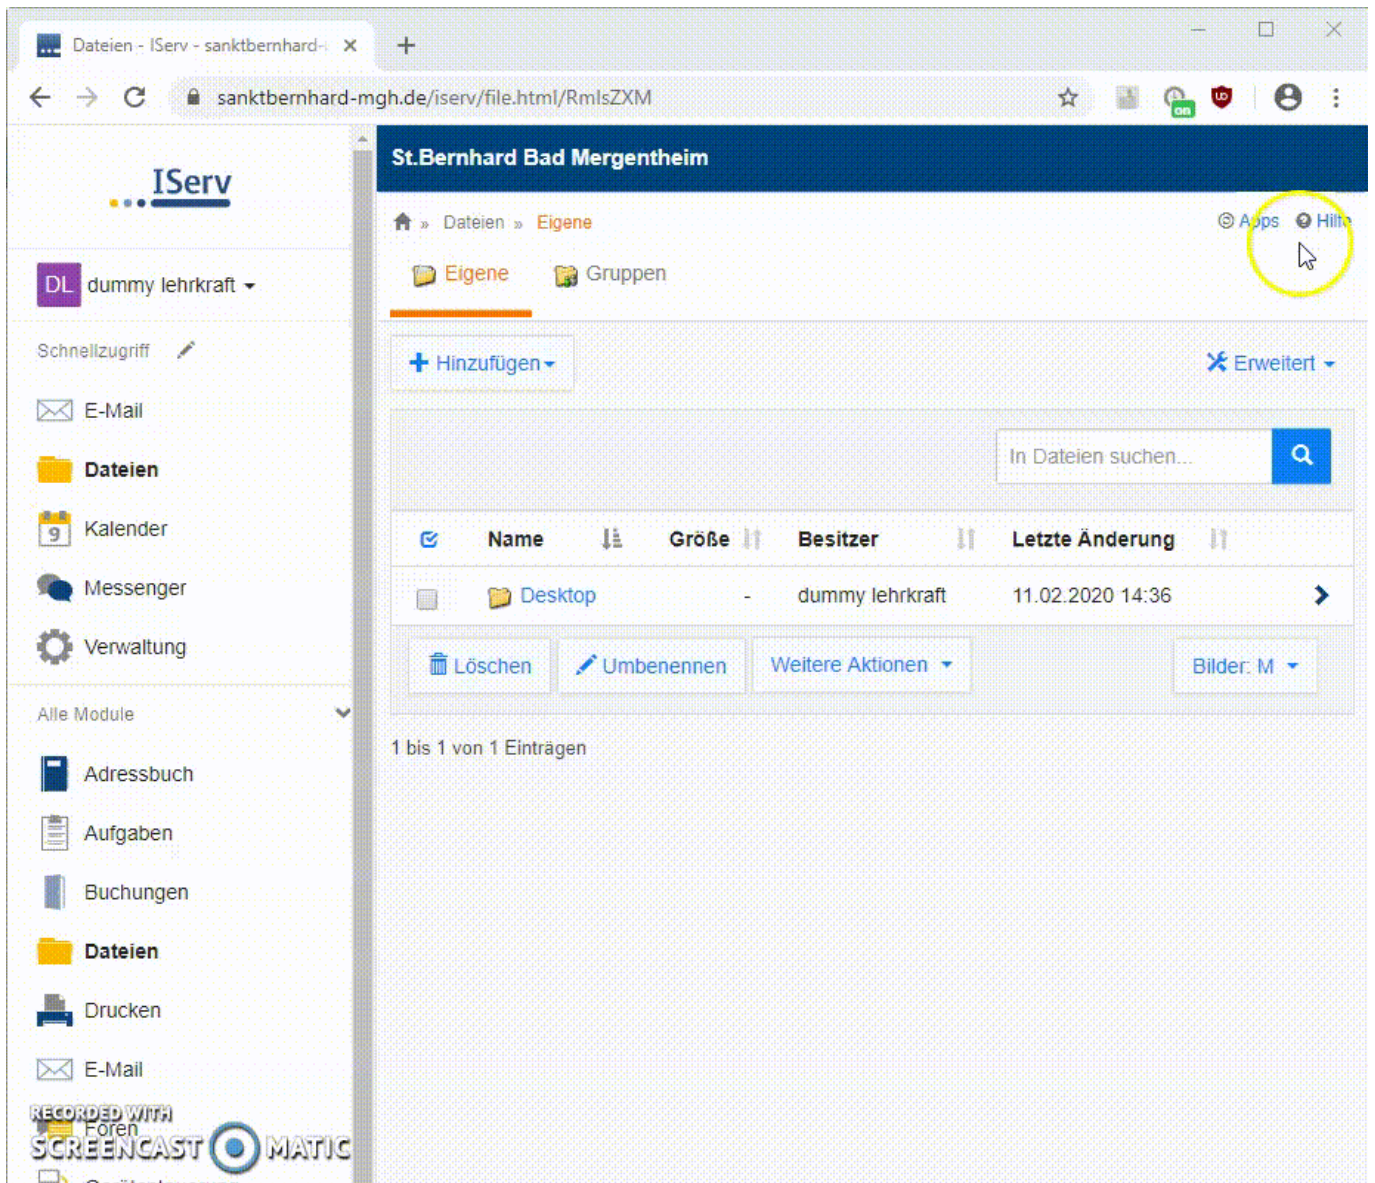

IServ-Schulung

Hilfe benutzen

Der Hilfe-Button: In jedem Modul rechts oben.

Passwörter zurücksetzen

Schüler

[iserv-paswort-zuruecksetzen.mp4](https://herr-pfeiffer.de/unterrichtswiki/iserv-paswort-zuruecksetzen.mp4)

1. Alle Module
2. Verwaltung
3. Benutzer
4. Benutzer über die Suchzeile suchen
5. Benutzer auswählen
6. Passwort zurücksetzen
7. zurücksetzen
8. Vorläufiges Passwort dem Schüler mitteilen

Lehrkräfte

Nur der Administrator kann die Passwörter von Lehrkräften zurücksetzen. Dieser Vorgang wird protokolliert.