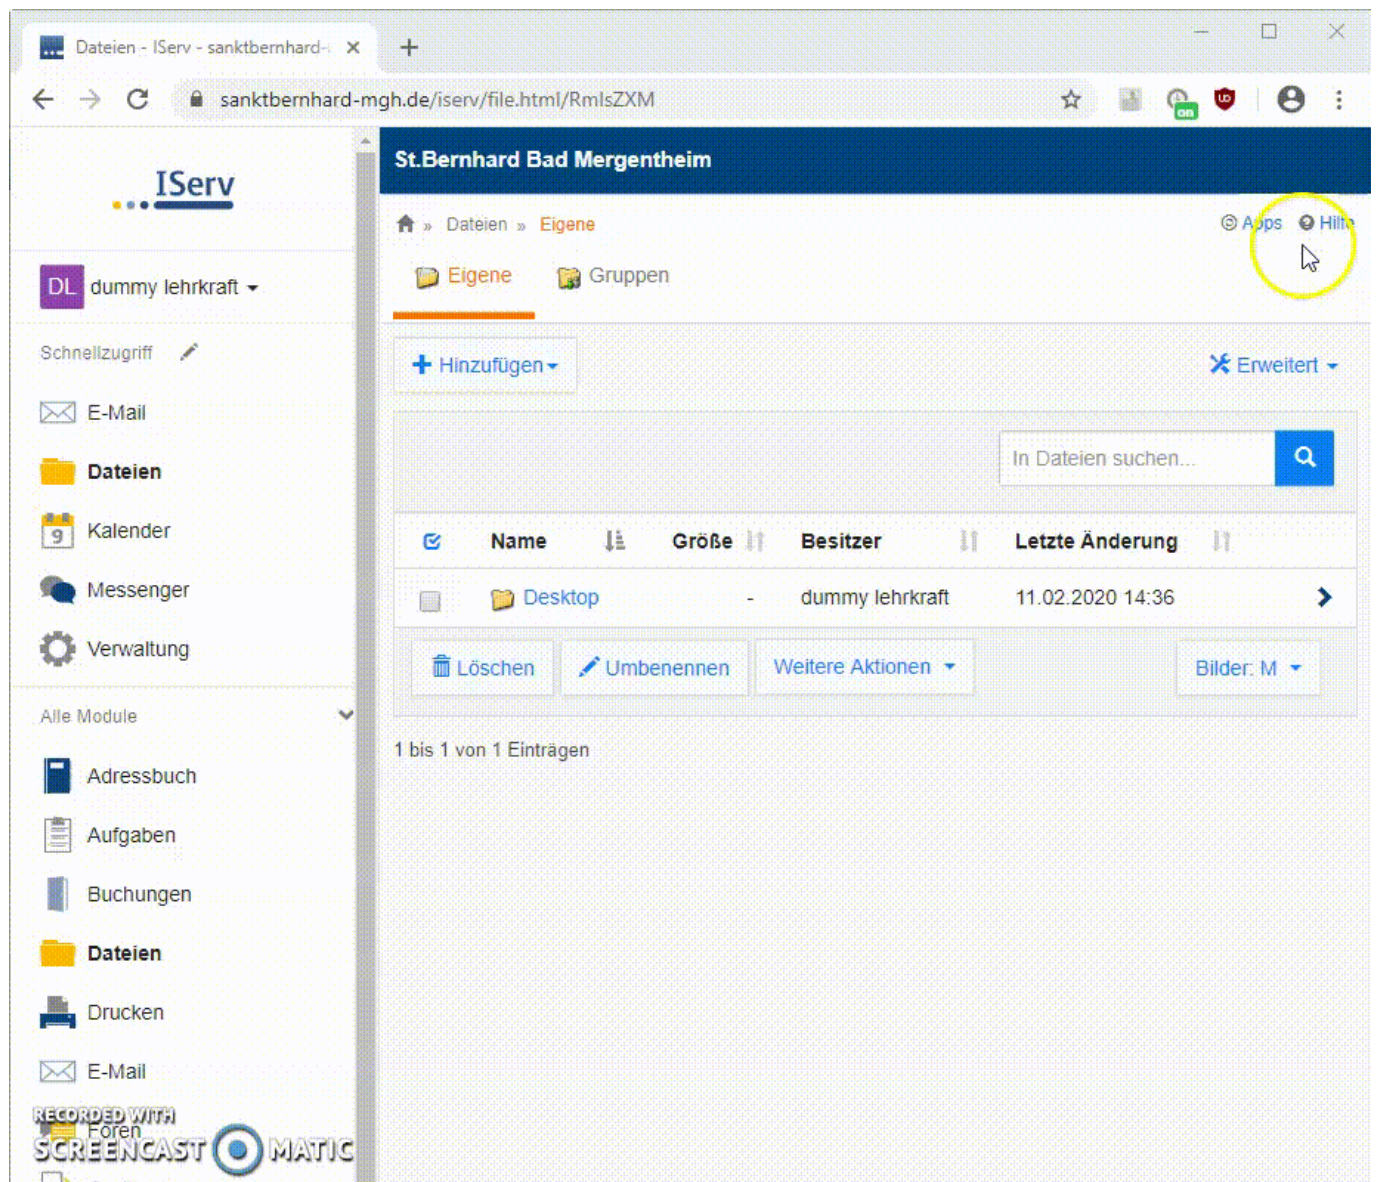

IServ-Schulung

Hilfe benutzen

Der Hilfe-Button: In jedem Modul rechts oben.

Passwörter zurücksetzen

Schüler

[iserv-paswort-zuruecksetzen.mp4](https://herr-pfeiffer.de/unterrichtswiki/iserv-paswort-zuruecksetzen.mp4)

1. Alle Module
2. Verwaltung
3. Benutzer
4. Benutzer über die Suchzeile suchen
5. Benutzer auswählen
6. Passwort zurücksetzen
7. zurücksetzen
8. Vorläufiges Passwort dem Schüler mitteilen

Lehrkräfte

Nur der Administrator kann die Passwörter von Lehrkräften zurücksetzen. Dieser Vorgang wird protokolliert.