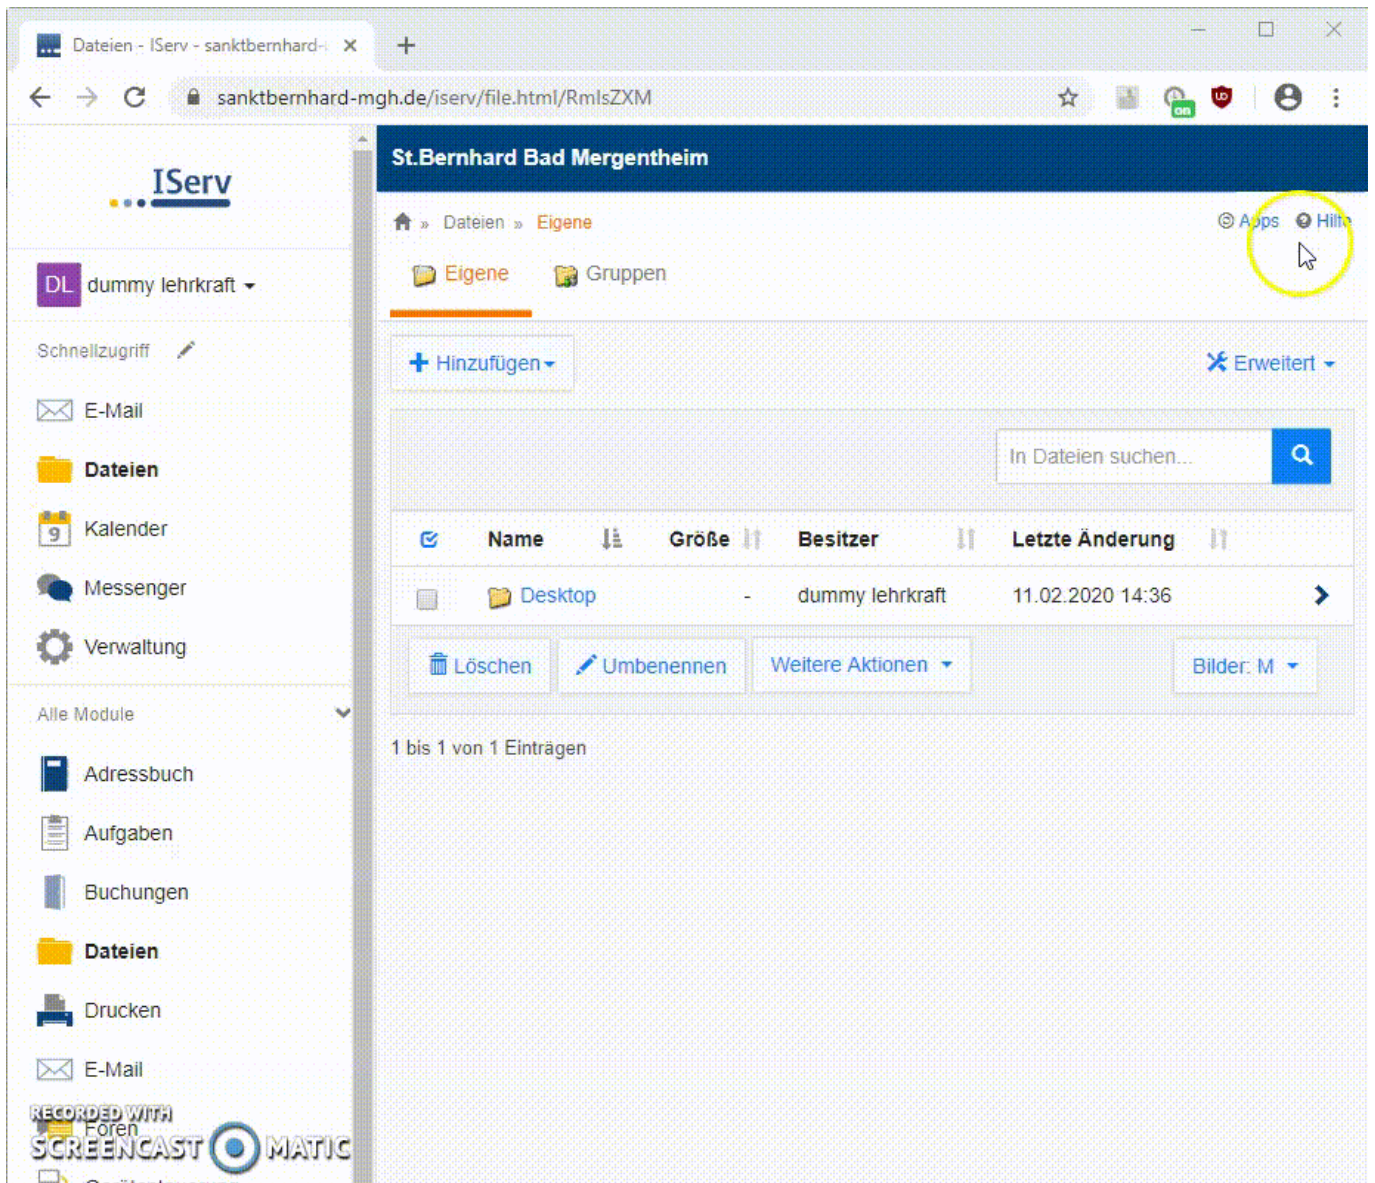

IServ-Schulung

Hilfe benutzen

Der Hilfe-Button: In jedem Modul rechts oben.

Passwörter zurücksetzen

Schüler

[iserv-paswort-zuruecksetzen.mp4](https://www.youtube.com/watch?v=iserv-paswort-zuruecksetzen.mp4)

1. Alle Module
2. Verwaltung
3. Benutzer
4. Benutzer über die Suchzeile suchen
5. Benutzer auswählen
6. Passwort zurücksetzen
7. zurücksetzen
8. Vorläufiges Passwort dem Schüler mitteilen

Lehrkräfte

Nur der Administrator kann die Passwörter von Lehrkräften zurücksetzen. Dieser Vorgang wird protokolliert.